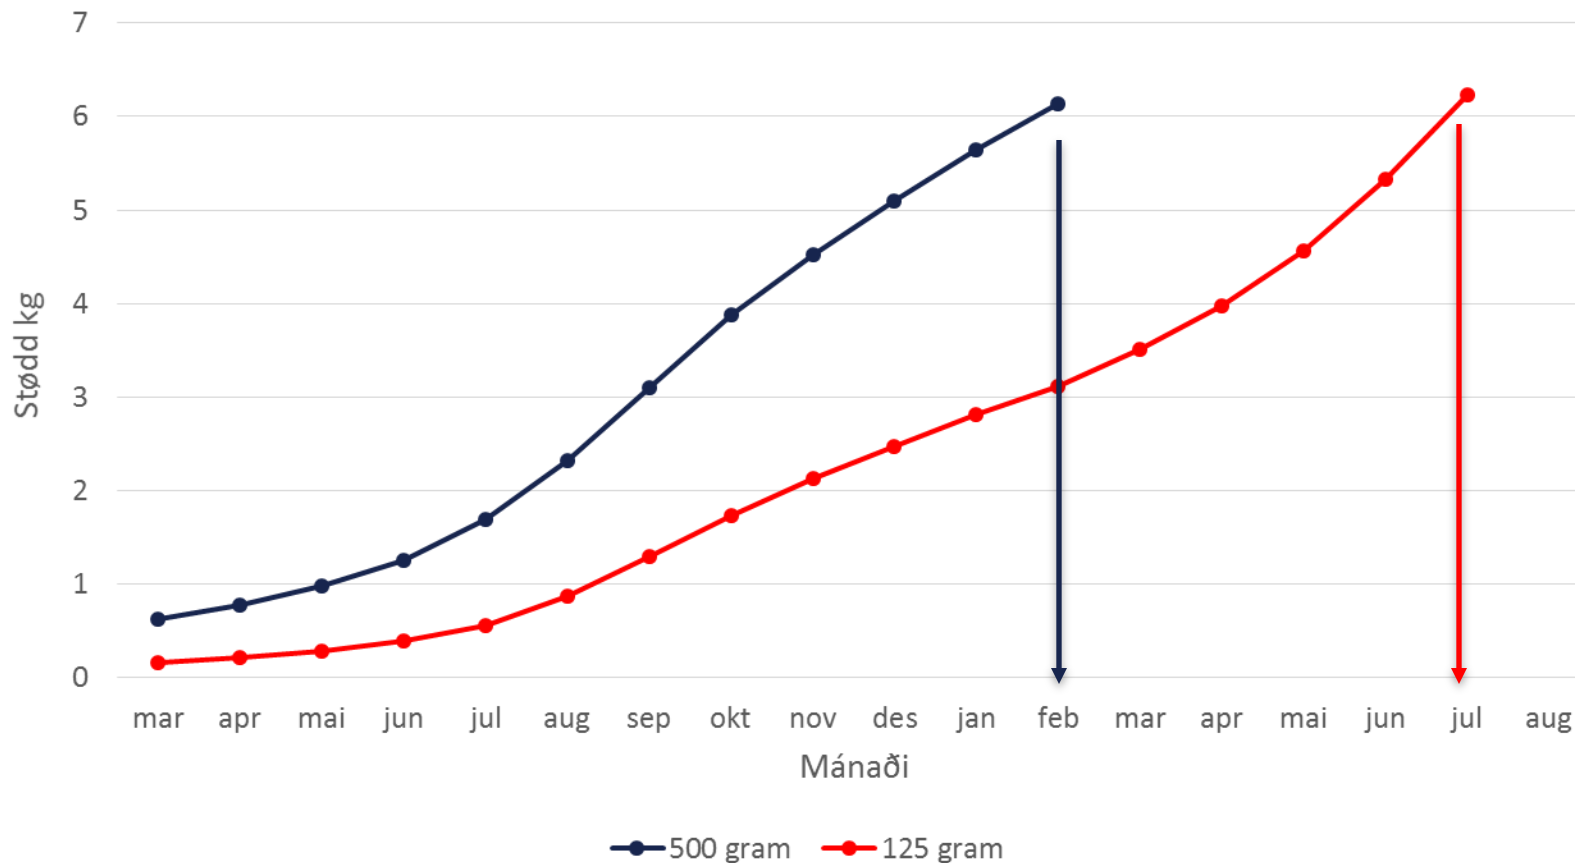

Stytta framleiðslutíðina á sjónum

500 gram smolt ímóti 125 gram, sett á sjógv 1 mars í Føroyum

Vakstrargongd