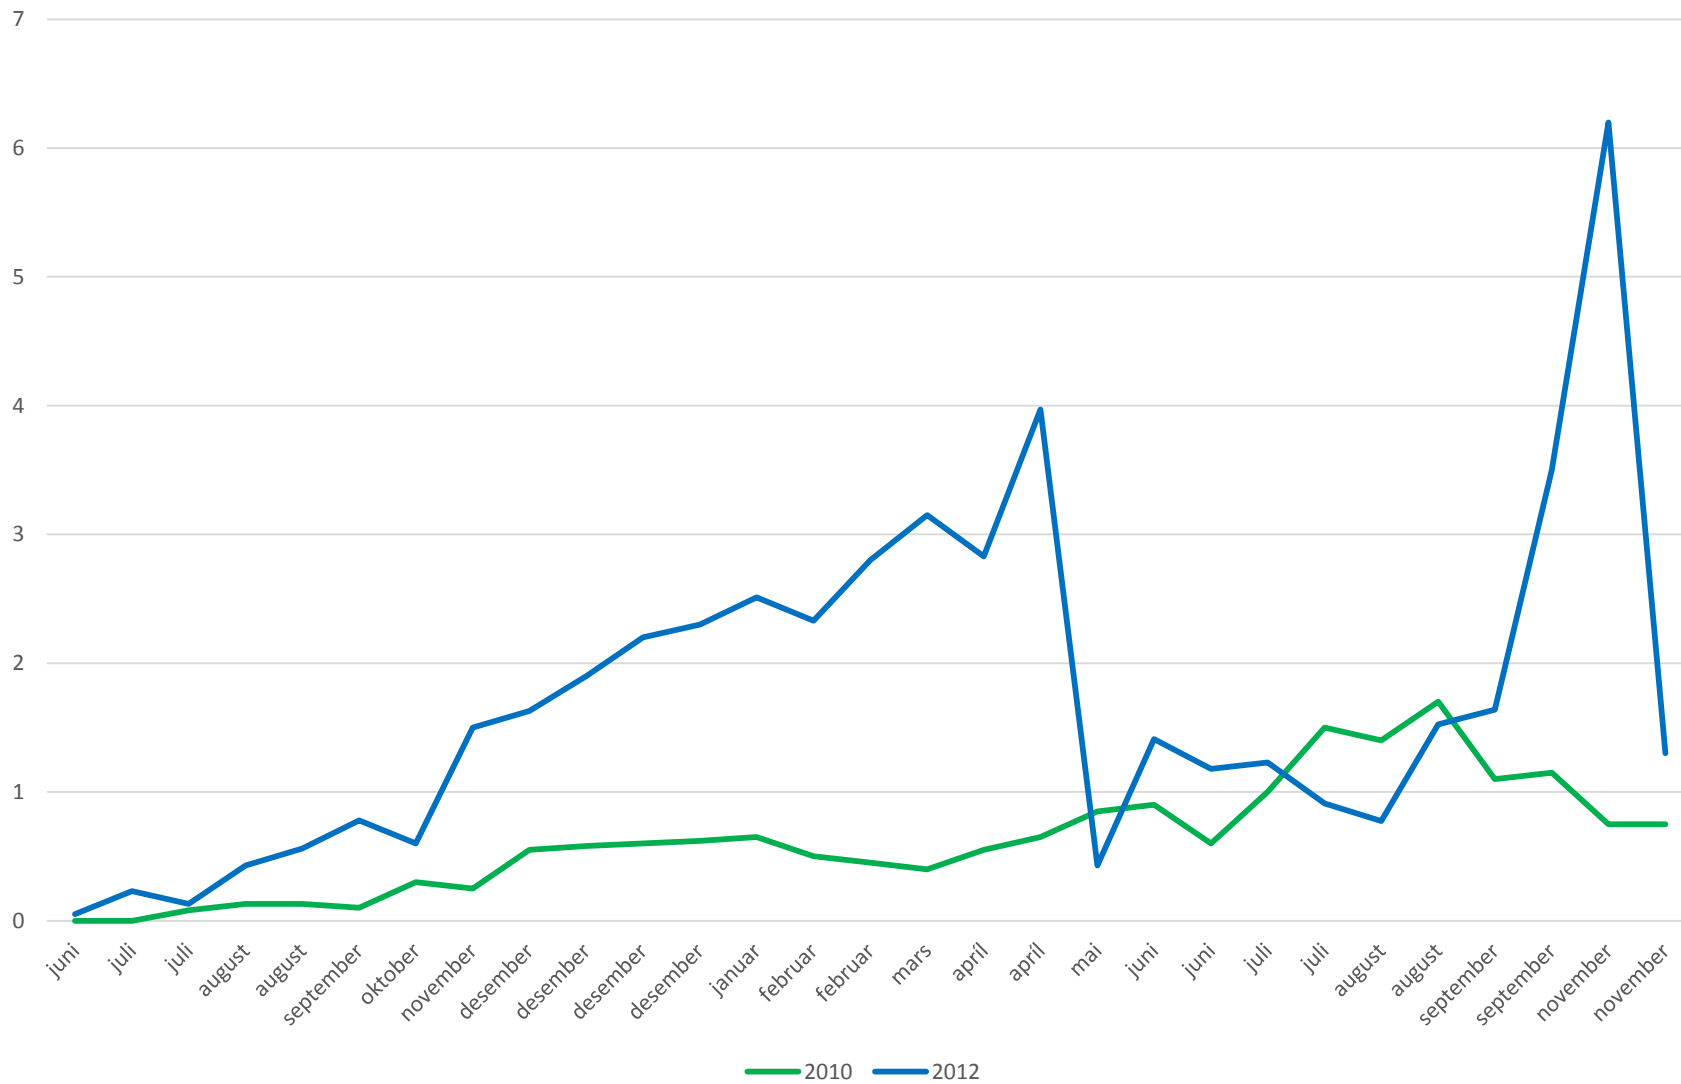

Miðvágur

Laksalús – kynsbúnaur + flytifórar

HIDDENFJORD™