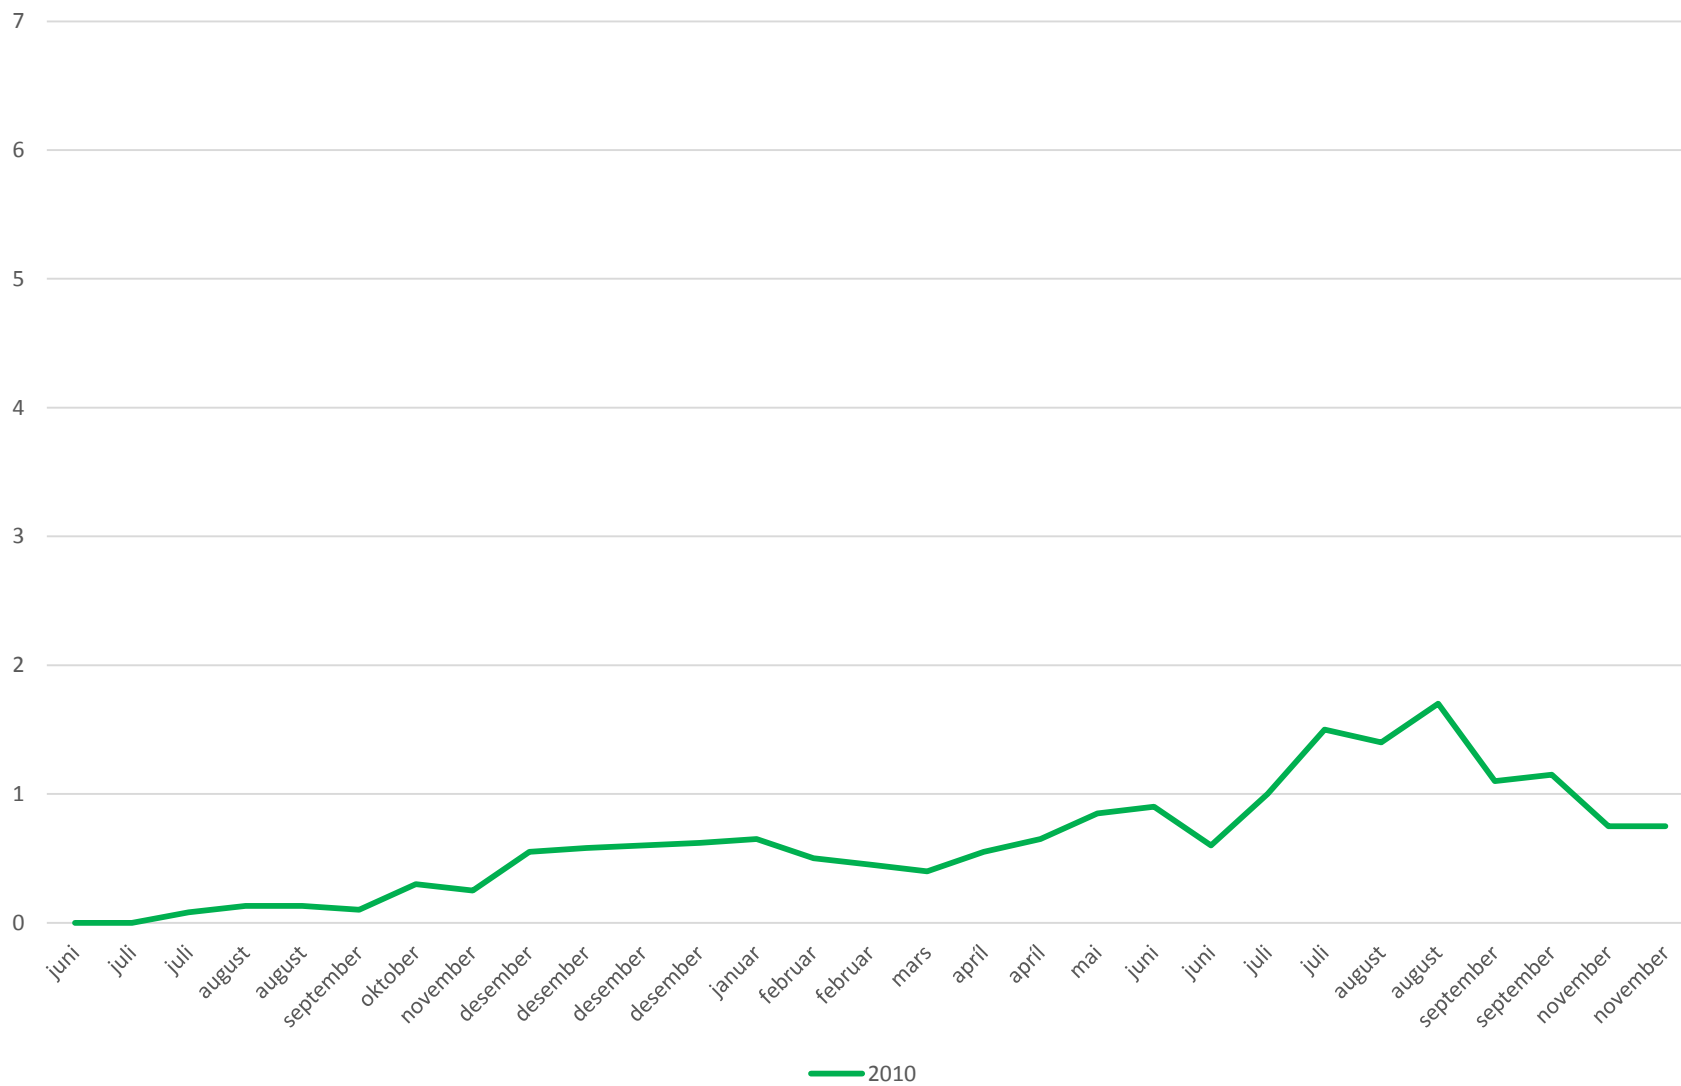

Miðvágur

Laksalús – kynsbúnaur + flytifórar

HIDDENFJORD™